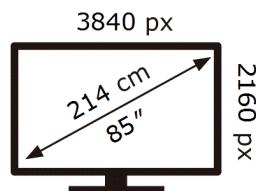

ENERG 

Samsung

QE85Q60DAU

129 kWh/1000h

ABCDEF **G**

264 kWh/1000h

2019/2013