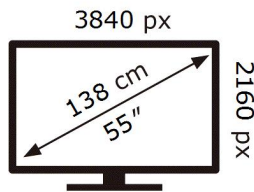

ENERG

SAMSUNG

QE55Q60DAU

63 kWh/1000h

ABCDEF **G**

126 kWh/1000h

2019/2013