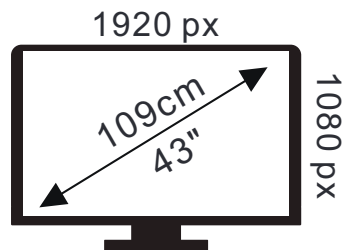

ENERG

adler

43AE99S

47 kWh/1000h

2019/2013