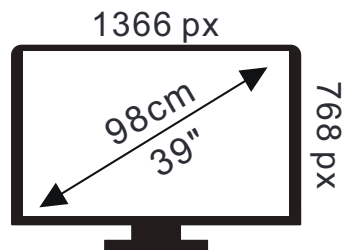

ENERG

adler

39AE99S

43 kWh/1000h

2019/2013