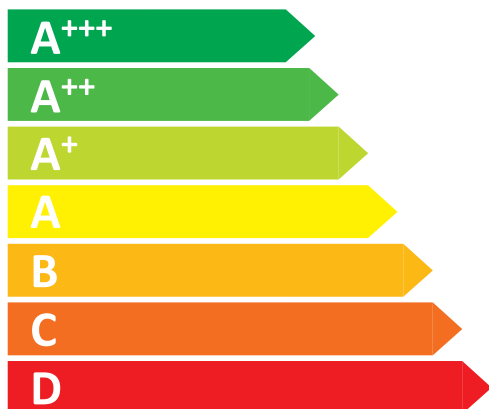

ENERG
енергия · ενέργεια

SAMSUNG

RS68A8840WW

A+

ENERGIA · ЕНЕРГИЯ
ENERGEIA · ENERGIJA
ENERGY · ENERGIE · ENERGI

419
kWh/annum

402 L

207 L